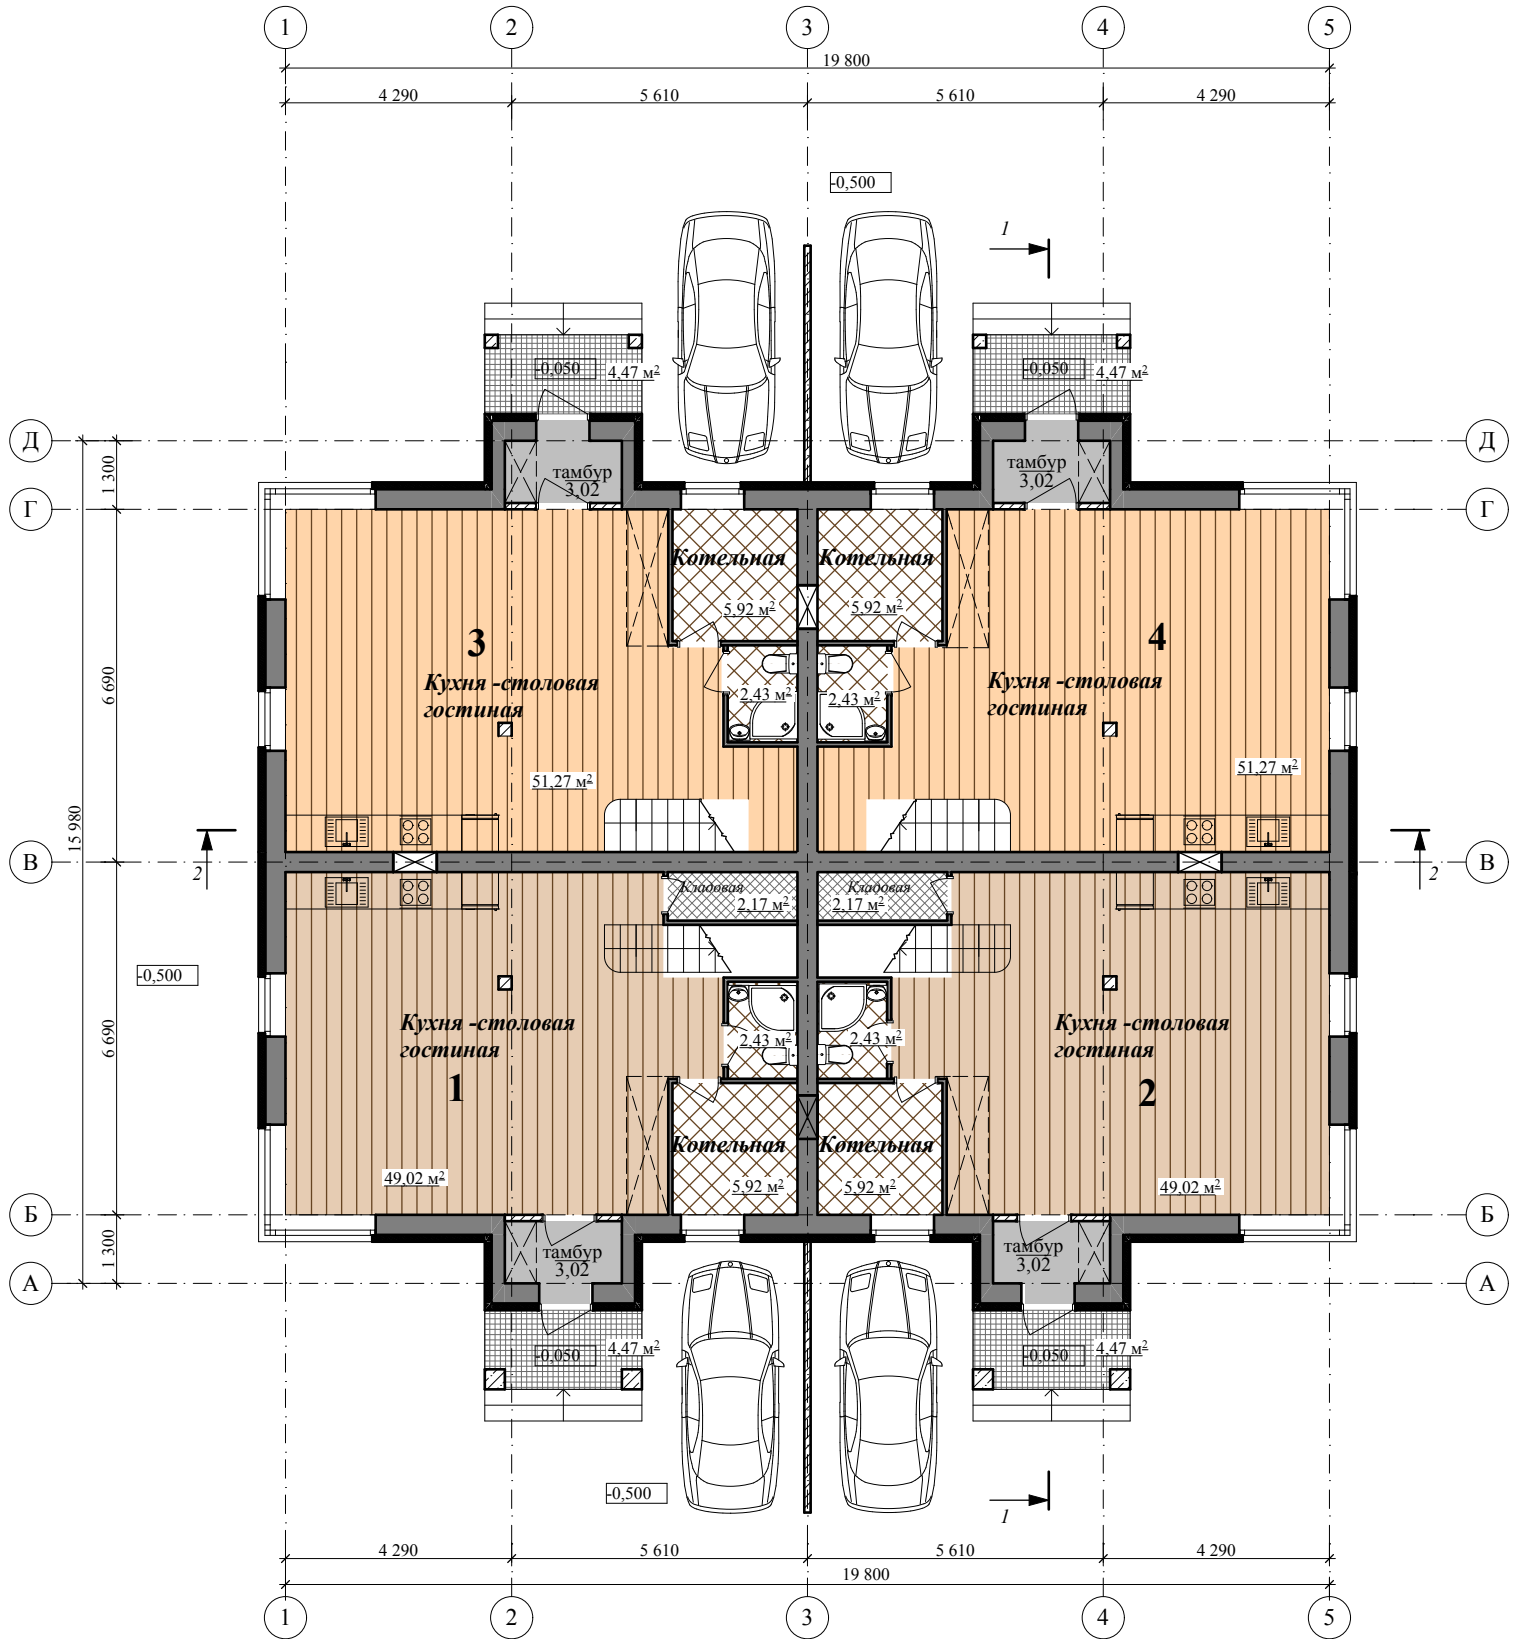

## План 1 этажа

Площадь квартиры в пределах этажа - 65,7м<sup>2</sup>  
 Общая площадь квартиры - 131,4м<sup>2</sup>  
 (Площадь измеряна в пределах внутреннего контура наружных стен)

# План 2 этажа